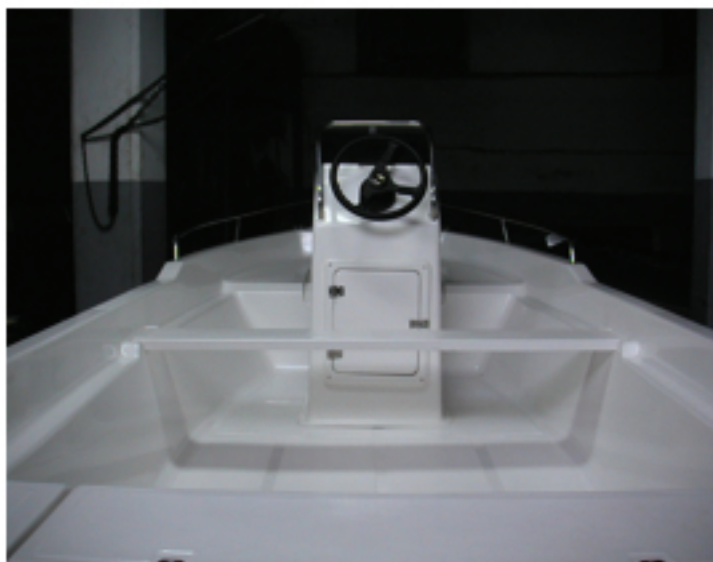

HOBBY 5

Eslora: 4.78 mts
Manga: 1.78 mts
Peso aproximado: 175 Kg
Nº max. de personas : 4
Motorización Max. 40 HP

Equipo standard: Barandillas en proa i inox,
2 tambuchos con cierre, 1 caja de ancla,
banco central desmontable, cornamusas i inox,
rolín de proa, soportes chumaceras

Bañera con banco central desmontable

Tambucho de proa con cierre

Caja de anclas y rolín de proa

Tambucho de popa con cierre